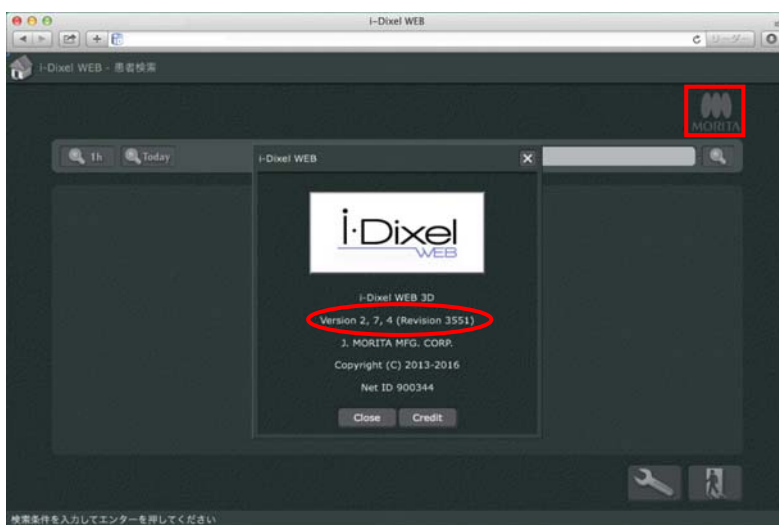

以下に、i-Dixel WEB にアクセスできる Mac コンピュータのシステム要件を説明します。

尚、説明にあたり、以下の内容を前提とします。

- (1) 本システム要件は、2016.08.18 時点での説明です。
- (2) 本システム要件は、以下に示す i-Dixel WEB のバージョン向けです。
 - ・ Version 2.7.3 (3D, 2D, Lite) ・ Version 2.7.4 (3D, 2D, Lite)
 - ・ Version 2.7.5 (3D, 2D, Lite)

*i-Dixel WEB のバージョンは、ホーム画面右上のロゴをクリックすると表示される、ダイアログで確認できます。

図 1. i-Dixel WEB バージョン情報の確認方法

- (3) 本説明に記載されない OS (Operating System)、ウェブブラウザでは、i-Dixel WEB の動作を保証しません。
- (4) 本説明は、i-Dixel WEB を院内ネットワークのみで動作することを前提とします。