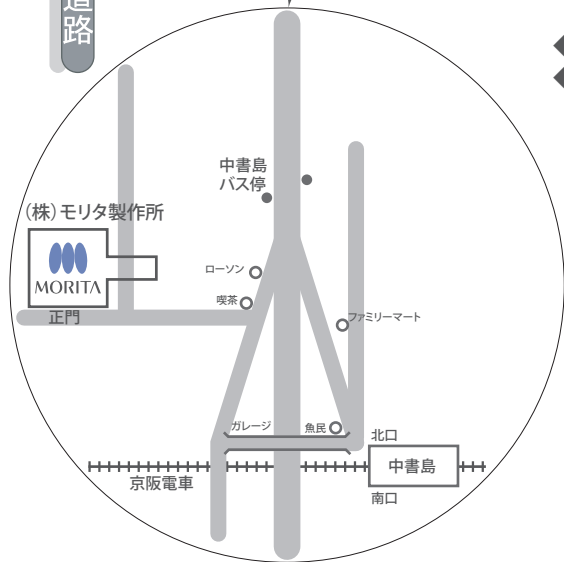

交通機関案内図

- ◆京都駅より 近鉄京都線乗車 丹波橋で乗換え 京阪電車 中書島駅(特急停車)下車 北口より徒歩5分
- ◆京都駅より市バス 81 中書島バス停下車 徒歩3分
- ◆京都駅よりタクシー 所要時間 約20分

株式会社モリタ製作所

京都市伏見区東浜南町680 TEL (075)611-2141

株式会社モリタ製作所 東館

伏見寮 京都市伏見区新中町702-2
TEL (075)612-5327