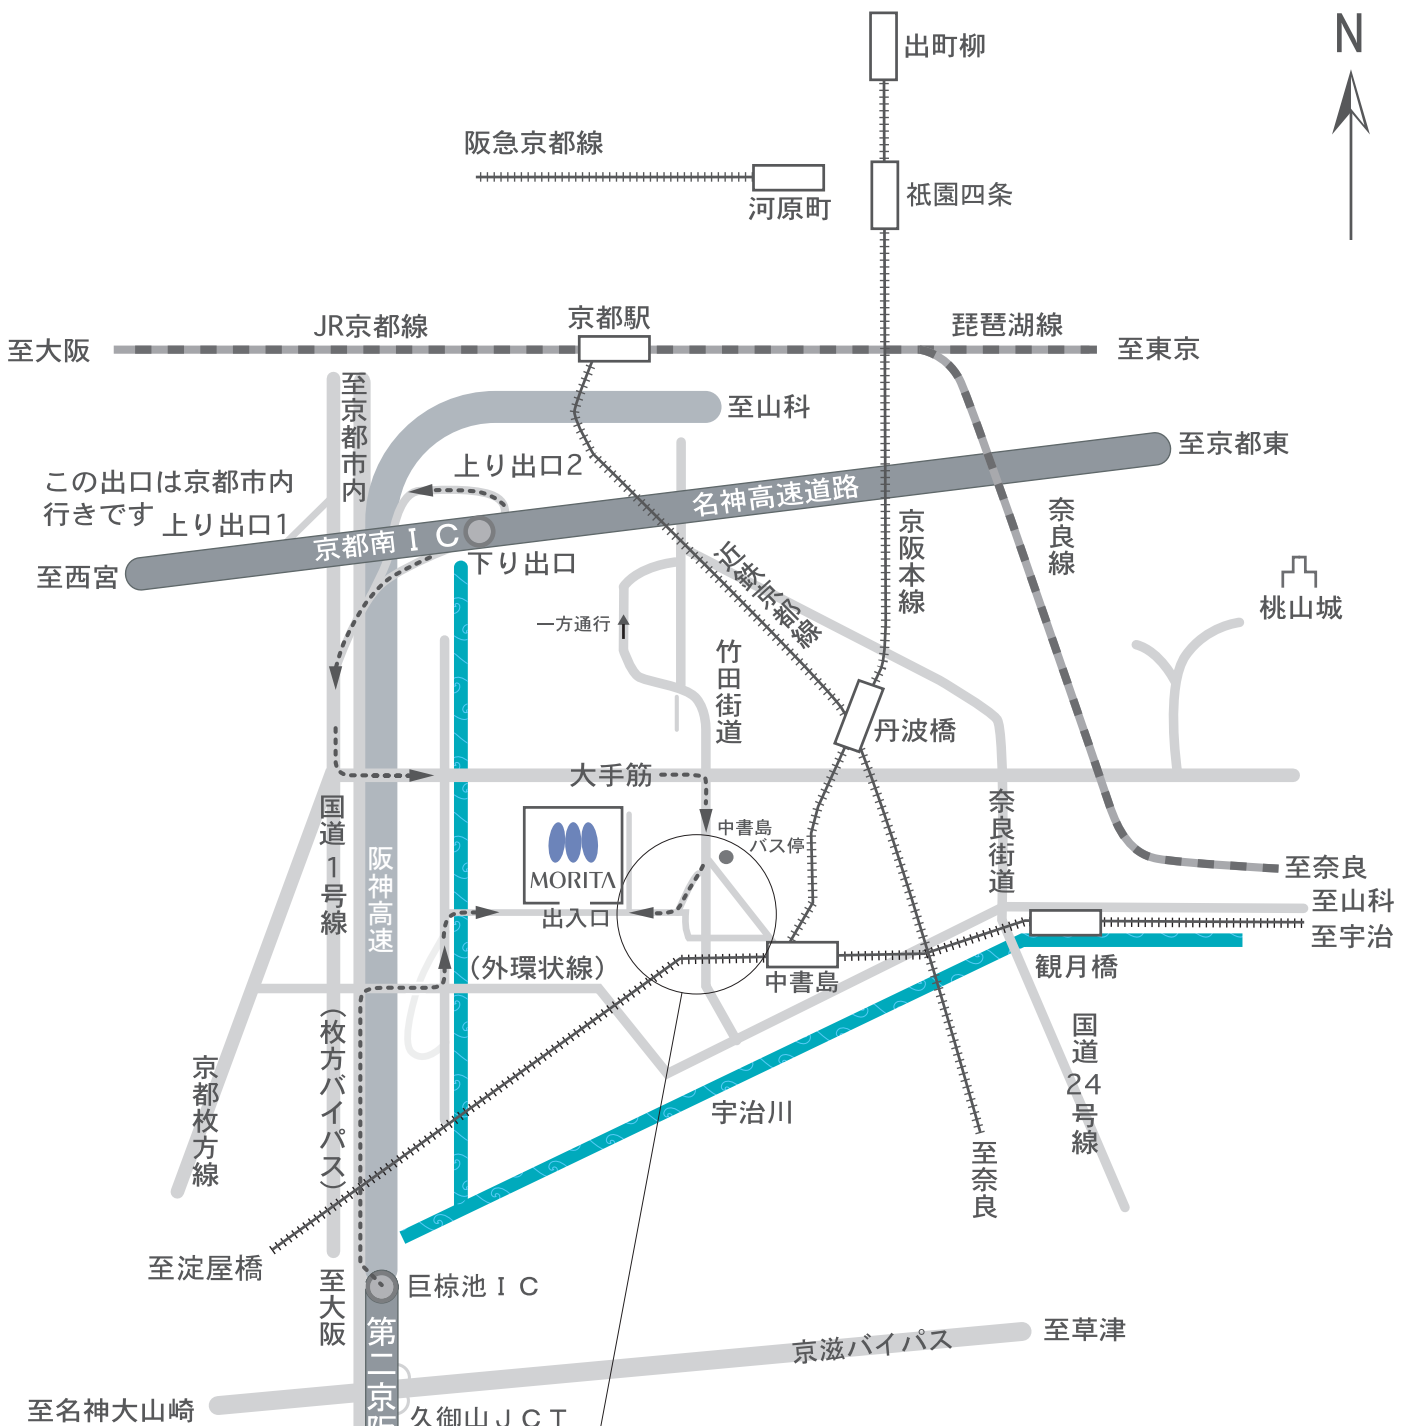

交通機関案内図

- ◆京都駅より 近鉄京都線乗車 丹波橋で乗換え 京阪電車 中書島駅(特急停車)下車 北口より徒歩5分
- ◆京都駅より市バス 81 中書島バス停下車 徒歩3分
- ◆京都駅よりタクシー 所要時間 約20分

株式会社モリタ製作所

京都市伏見区東浜南町680 TEL (075)611-2141

株式会社モリタ製作所 東館

伏見寮 京都市伏見区新中町702-2
TEL (075)612-5327