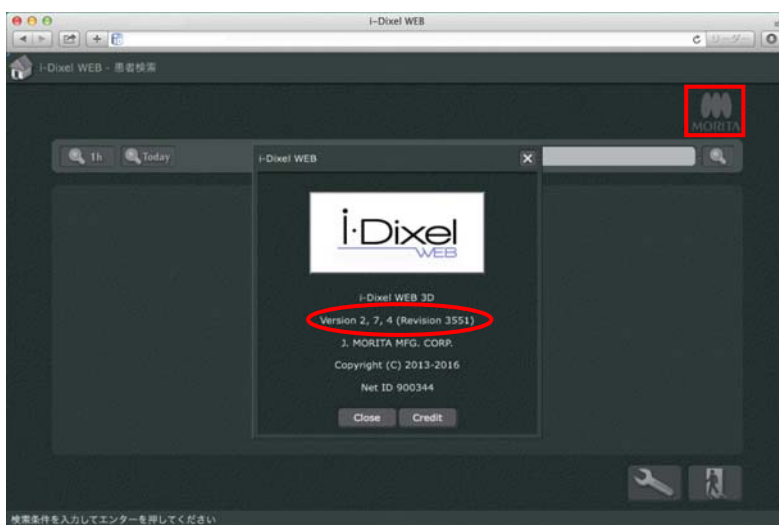

i-Dixel WEB にアクセスできる Mac コンピュータのシステム要件
2017.01.23 現在
(i-Dixel WEB Version 2.7.3, 2.7.4, 2.7.5, 2.7.6 向け)

1. はじめに

i-Dixel WEB は、Windows コンピュータ、Mac コンピュータ、タブレット端末のウェブブラウザで、アクセスできます。

アクセスの際、Windows コンピュータ、Mac コンピュータ、タブレット端末が、本システム要件を満たしている必要があります。

以下に、i-Dixel WEB にアクセスできる Mac コンピュータのシステム要件を説明します。

尚、説明にあたり、以下の内容を前提とします。

- (1) 本システム要件は、2017.01.23 時点での説明です。
 - (2) 本システム要件は、以下に示す i-Dixel WEB のバージョン向けです。
 - ・ Version 2.7.3 (3D, 2D, Lite) ・ Version 2.7.4 (3D, 2D, Lite)
 - ・ Version 2.7.5 (3D, 2D, Lite) ・ Version 2.7.6 (3D, 2D, Lite)
- *i-Dixel WEB のバージョンは、ホーム画面右上のロゴをクリックすると表示される、ダイアログで確認できます。